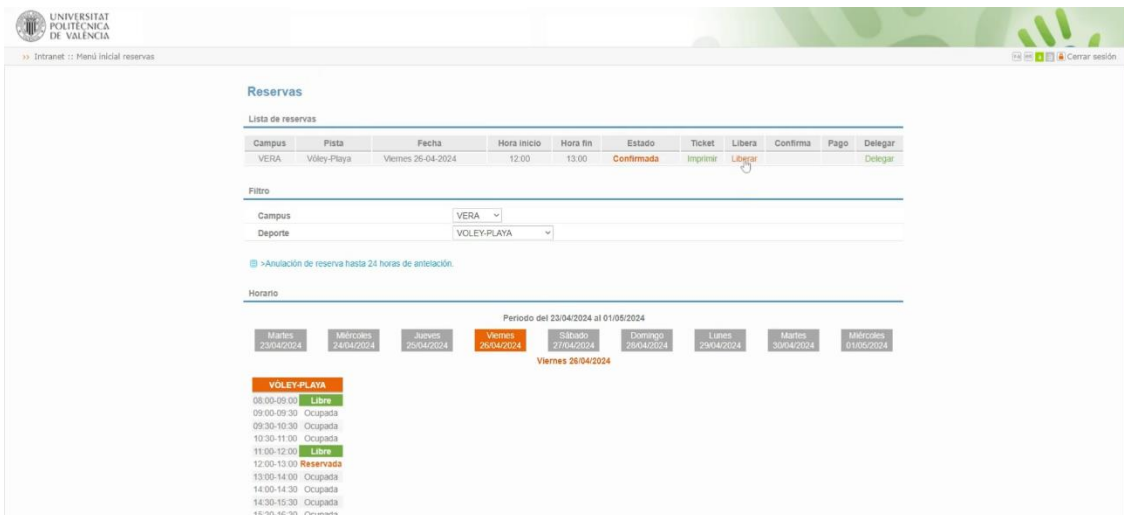

7. Liberar una reserva

- Si deseas liberar una reserva, vuelve a la lista de reservas y selecciona la opción "Liberar".