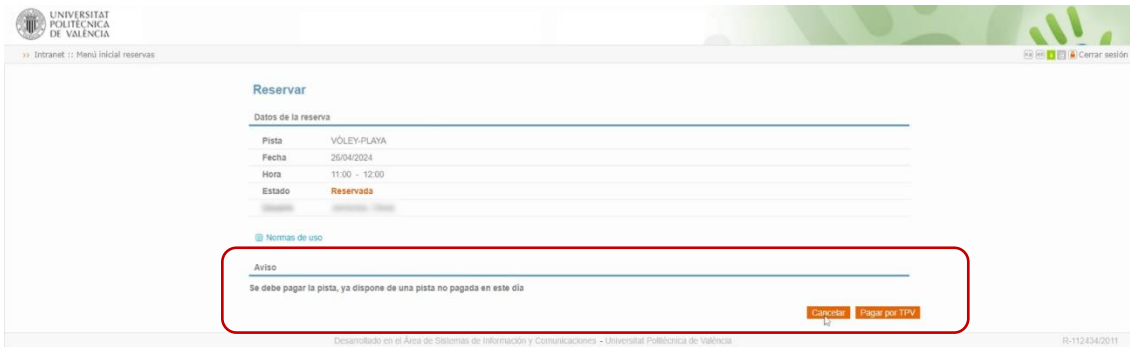

- Solo se puede hacer una reserva por día.
- Si intentas hacer otra reserva para el mismo día, recibirás un aviso indicando que no es posible. En ese caso, selecciona "Cancelar".