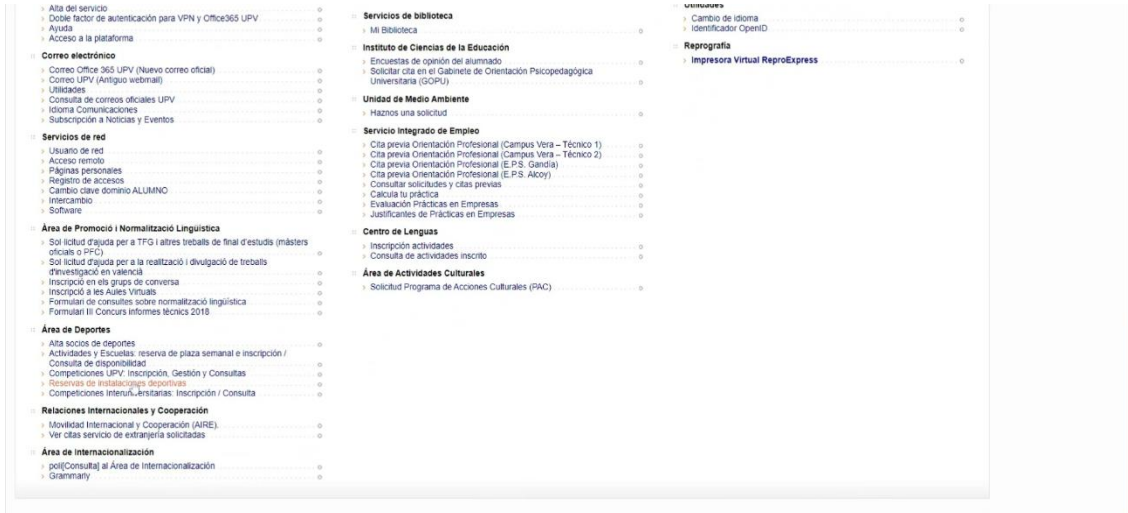

En este documento veremos las Instrucciones para reservar una instalación deportiva:

1. Acceso a la Intranet y selección.

- Entra a la intranet.
- Desplázate hacia abajo para encontrar la sección de "Área de deportes".
- Haz clic en "Reservas de instalaciones deportivas".

2. Elegir el campus y el deporte

- Selecciona el campus. En nuestro caso, elige "Cerro Vera".
- Escoge el deporte que te interesa. Por ejemplo, selecciona "Voleiplaya".