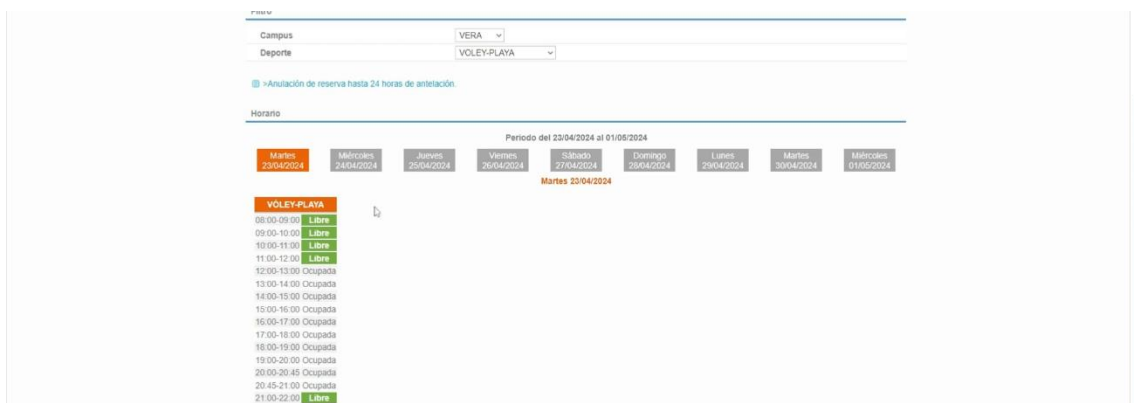

En este documento veremos las Instrucciones para reservar una instalación deportiva:

1. Acceso a la Intranet y selección.

- Entra a la intranet.
- Desplázate hacia abajo para encontrar la sección de "Área de deportes".
- Haz clic en "Reservas de instalaciones deportivas".

2. Elegir el campus y el deporte

- Selecciona el campus. En nuestro caso, elige "Cerro Vera".
- Escoge el deporte que te interesa. Por ejemplo, selecciona "Voleiplaya".